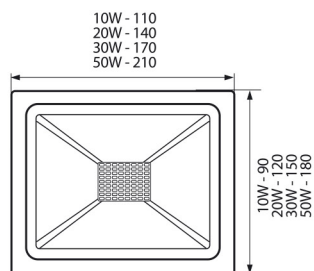

TREND LED 10W

TREND LED 20W

TREND LED 30W

TREND LED 50W

25 000h

IP 65

-90% energy

120°

Coollight 4000 K

АРИКУЛА Art	МОЩНОСТ Watt	ЦВЕТНА \pm ^o K	ЦВЯТ Color	ЛУМЕНИ Lm	КОД ЗАЯВКА Order code
TREND LED 10W/B	10W	4000	BLACK	800	VIV003603
TREND LED 10W/W	10W	4000	WHITE	800	VIV003604
TREND LED 20W/B	20W	4000	BLACK	1600	VIV003605
TREND LED 20W/W	20W	4000	WHITE	1600	VIV003606
TREND LED 30W/B	30W	4000	BLACK	2400	VIV003607
TREND LED 30W/W	30W	4000	WHITE	2400	VIV003608
TREND LED 50W/B	50W	4000	BLACK	4000	VIV003971
TREND LED 50W/W	50W	4000	WHITE	4000	VIV003972